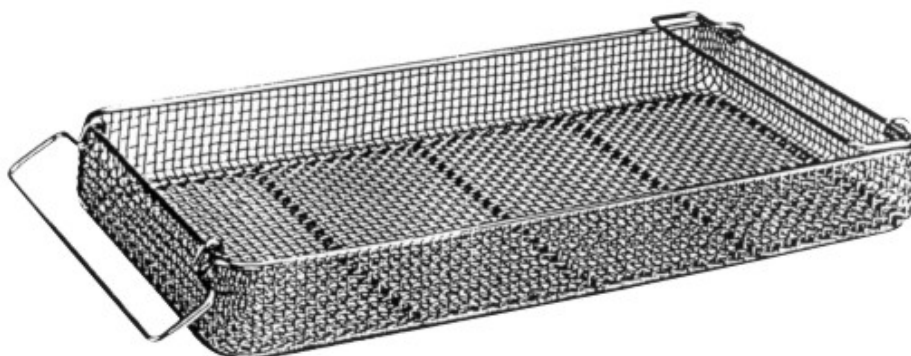

BEDPAN
ANA-23-450
Size: Adult, Child

BEDPAN
ANA-23-451
Size: Adult, Child

FURNAL
ANA-23-452
100 mm

URINAL - FEMALE
ANA-23-453

URINAL - MALE
ANA-23-454

SHAVING MUG
ANA-23-455
100 mm

MESH BASKET

- ANA-23-456** 240 x 258 x 50 mm
- ANA-23-457** 250 x 240 x 100 mm
- ANA-23-458** 240 x 250 x 60mm

MESH BASKET

- ANA-23-459** 480 x 258 x 50 mm
- ANA-23-460** 480 x 258 x 100 mm
- ANA-23-461** 520 x 258 x 60mm
- ANA-23-462** 520 x 258 x 70mm
- ANA-23-463** 450 x 340 x 70mm
- ANA-23-464** 320 x 230 x 70mm