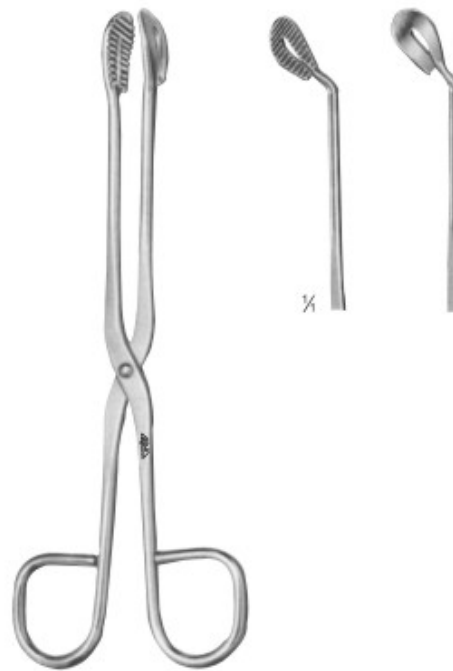

MESH BASKET

With Perforated Sheet Side

- ANA-23-465** 230 x 130 x 50 mm
- ANA-23-466** 230 x 130 x 60 mm
- ANA-23-467** 240 x 130 x 50 mm
- ANA-23-468** 240 x 130 x 60 mm
- ANA-23-469** 240 x 250 x 50 mm
- ANA-23-470** 240 x 250 x 60 mm
- ANA-23-471** 480 x 250 x 50 mm
- ANA-23-472** 480 x 250 x 60 mm
- ANA-23-473** 480 x 250 x 70 mm
- ANA-23-474** 300 x 300 x 50 mm
- ANA-23-475** 350 x 350 x 60 mm
- ANA-23-476** 470 x 400 x 60 mm
- ANA-23-477** 480 x 480 x 50 mm
- ANA-23-478** 480 x 480 x 60 mm
- ANA-23-479** 500 x 300 x 50 mm
- ANA-23-480** 520 x 300 x 50 mm
- ANA-23-481** 520 x 300 x 60 mm
- ANA-23-482** 550 x 430 x 50 mm
- ANA-23-483** 600 x 300 x 60 mm

ARTHROSCOPE BASKET

- ANA-23-484** 290 x 80 x 52 mm

ENDOSCOPE BASKET

- ANA-23-485** 460 x 80 x 52 mm
- ANA-23-486** 660 x 80 x 52 mm
- ANA-23-487** 670 x 80 x 52 mm

DAVIS
ANA-23-488 16 cm, 6 ¼"
ANA-23-489 20 cm, 8"
ANA-23-490 24 cm, 9 ½"

UTILITY
ANA-23-491 20 cm, 8"
ANA-23-492 28 cm, 11"

ANA-23-493 20 cm, 8"
ANA-23-494 25 cm, 10"
ANA-23-495 30 cm, 11 ¼"

ROGGE
ANA-23-496
 27 cm, 11"

CHEATEL
 Box Joint
ANA-23-497
 27 cm, 11"

CHEATEL
 Screw Joint
ANA-23-498
 27 cm, 11"