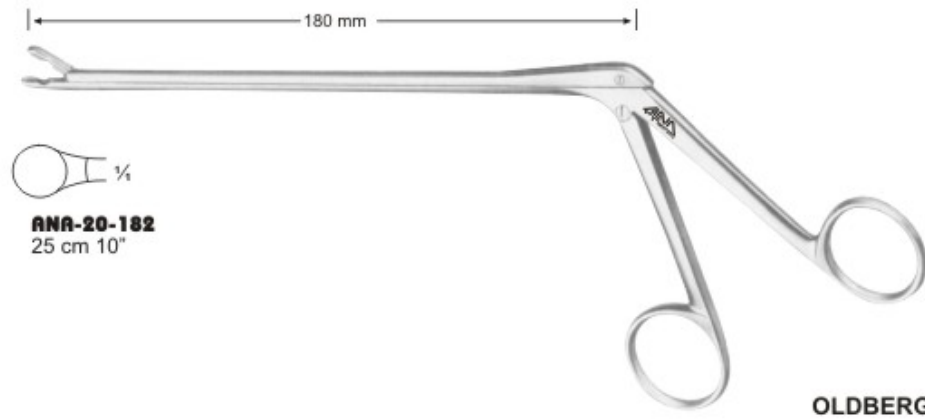

SPURLING

ANA-20-170 15 cm, 6"
4 x 10 mm
ANA-20-171 18 cm, 7"
4 x 10 mm
ANA-20-172 20 cm, 8"
Straight 4 x 10 mm

SCHLESINGER

ANA-20-173 15 cm, 6"
Straight
2 x 10 mm
Serrated
ANA-20-174 15 cm, 6"
Straight
3 x 10 mm
Serrated
ANA-20-175 15 cm, 6"
Straight
4 x 10 mm
Serrated

Straight

Shaft	120 mm	180 mm
Bite 2 x 10 mm	ANA-20-176	ANA-20-179
Bite 3 x 10 mm	ANA-20-177	ANA-20-180
Bite 4 x 10 mm	ANA-20-178	ANA-20-181

SCHLESINGER

LAMINECTOMY RONGEURS

Laminektomieztangen
Pinzas Para Laminectomía

Pinces Pour Laminectomie
Pinze Per Laminectomia

LAMINECTOMY RONGEURS

Laminektomieztangen
Pinzas Para Laminectomía

Pinces Pour Laminectomie
Pinze Per Laminectomia

LAMINECTOMY RONGEURS

Laminektomieztangen
Pinzas Para Laminectomía