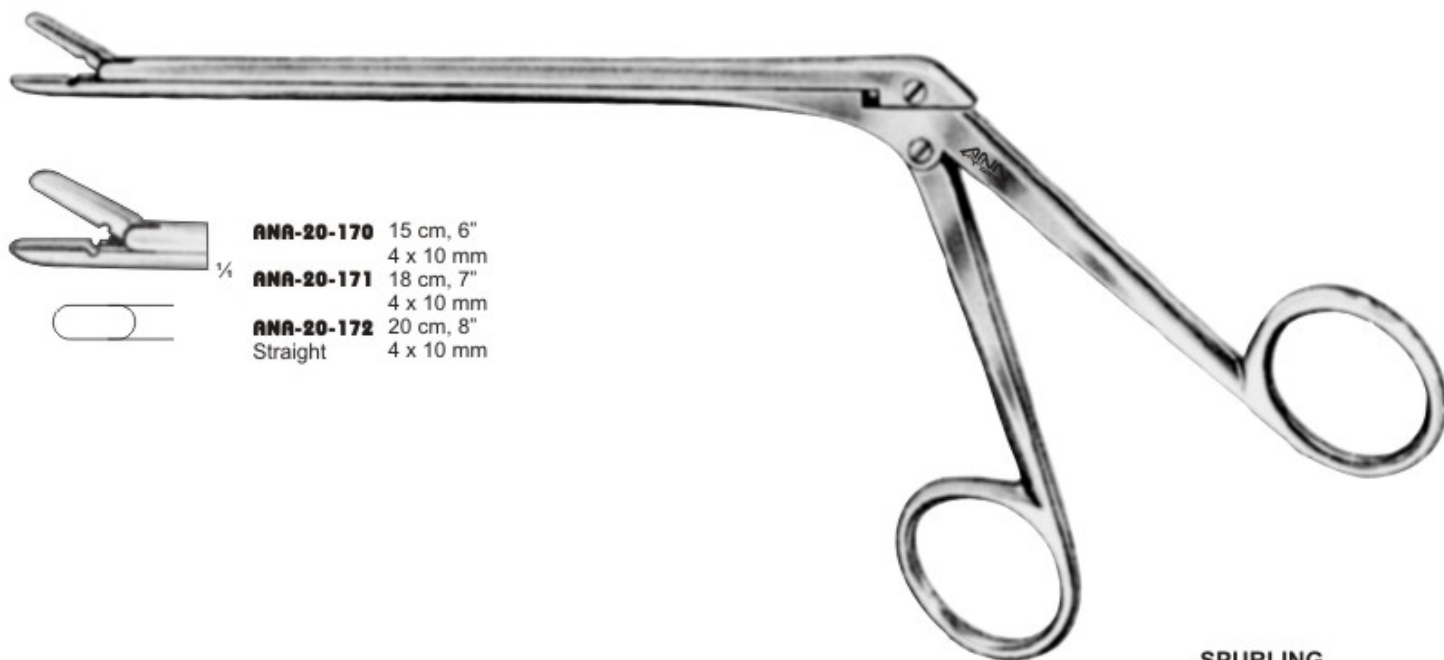

ANA-20-167
Straight

ANA-20-168
Angled-up

ANA-20-169
Angled-down

Shaft 150 mm
Bite 6 x 10 mm

CLOWARD-TYPE
Serrated cup jaws

LAMINECTOMY RONGEURS

Laminektomieztangen
Pinzas Para Laminectomía

Pinces Pour Laminectomie
Pinze Per Laminectomia