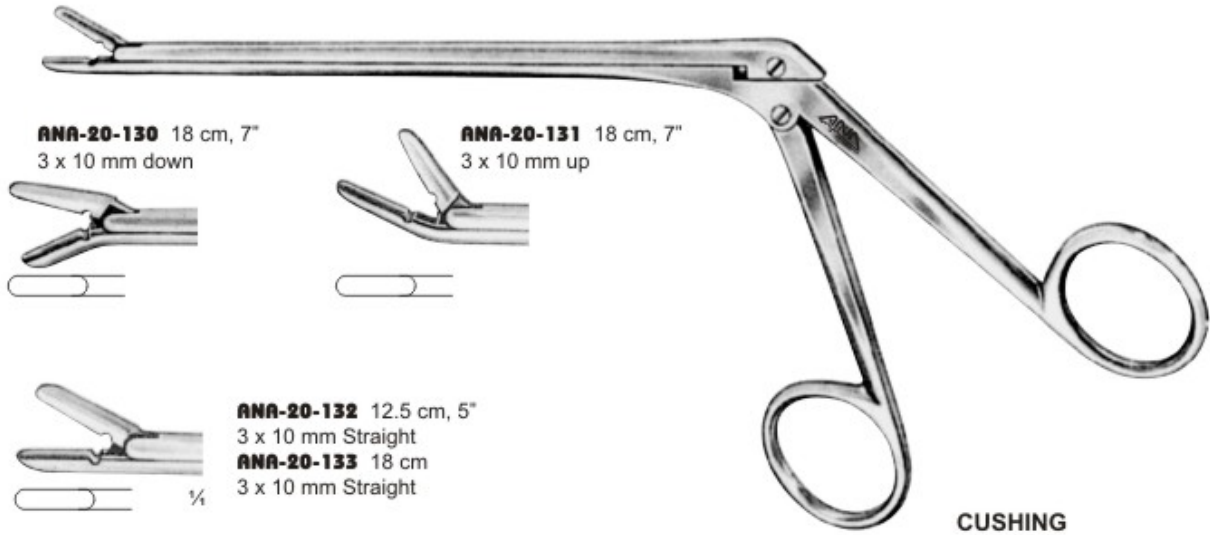

Schadelhalter
Estribos De Tracción Craneal

Pinces De Traction Crânienne
Pinza Per Trazione Craniale

CRUTCHFIELD
ANA-20-125
Small size

CRUTCHFIELD
ANA-20-126
medium size

ANA-20-127
Drill points only

ANA-20-128

CRUTCHFIELD
ANA-20-129
Large size

RONGEURS

Laminektomieztangen
Pinzas Para Laminectomía

Pinces Pour Laminectomie
Pinze Per Laminectomia

RONGEURS

Laminektomieztangen
Pinzas Para Laminectomía

Pinces Pour Laminectomie
Pinze Per Laminectomia