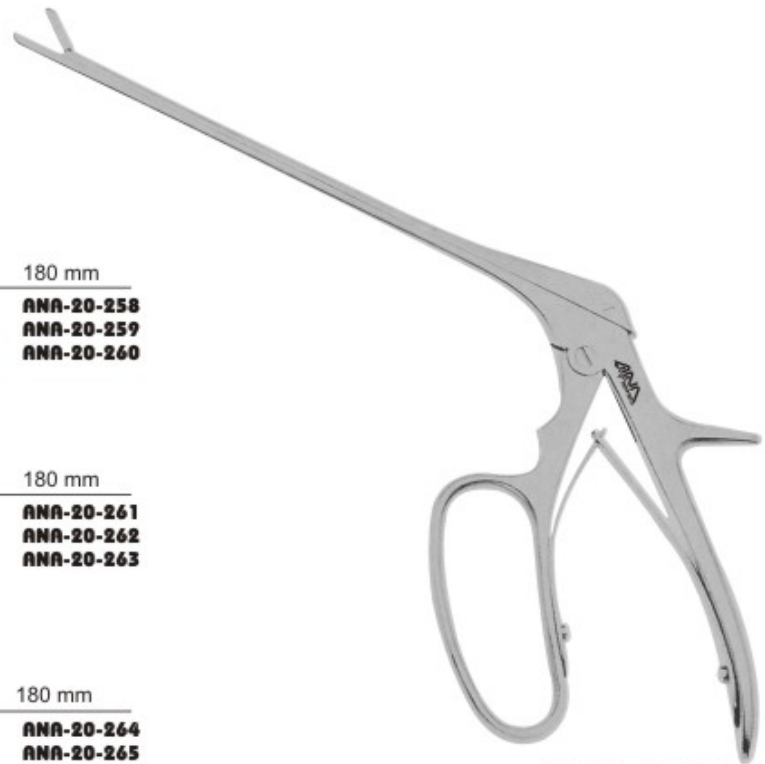

□	4 mm bite up	
	ANA-20-251	180 mm

□	5 mm bite up	
	ANA-20-252	180 mm

Down 90° Thin footplate

□	1 mm bite down	
	ANA-20-253	180 mm

□	2 mm bite down	
	ANA-20-254	180 mm

□	3 mm bite down	
	ANA-20-255	180 mm

□	4 mm bite down	
	ANA-20-256	180 mm

□	5 mm bite down	
	ANA-20-257	180 mm

LAMINECTOMY RONGEURS

Laminektomieztangen
Pinzas Para Laminectomía

Pinces Pour Laminectomie
Pinze Per Laminectomia

Straight
Shaft 180 mm
Bite 2 x 10 mm **ANA-20-258**
Bite 3 x 10 mm **ANA-20-259**
Bite 4 x 10 mm **ANA-20-260**

Angled - up
Shaft 180 mm
Bite 2 x 10 mm **ANA-20-261**
Bite 3 x 10 mm **ANA-20-262**
Bite 4 x 10 mm **ANA-20-263**

Angled - down
Shaft 180 mm
Bite 2 x 10 mm **ANA-20-264**
Bite 3 x 10 mm **ANA-20-265**
Bite 4 x 10 mm **ANA-20-266**