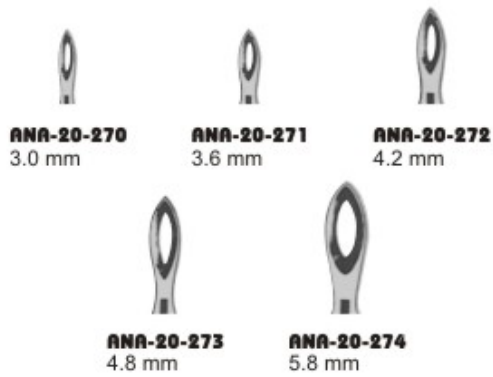

Angled - up
Shaft 180 mm
Bite 2 x 10 mm **ANA-20-261**
Bite 3 x 10 mm **ANA-20-262**
Bite 4 x 10 mm **ANA-20-263**

Angled - down
Shaft 180 mm
Bite 2 x 10 mm **ANA-20-264**
Bite 3 x 10 mm **ANA-20-265**
Bite 4 x 10 mm **ANA-20-266**

FERRIS - SMITH

OldBerg
Shaft 180 mm
Bite \varnothing 4 mm **ANA-20-267**
Bite \varnothing 5 mm **ANA-20-268**
Bite \varnothing 6 mm **ANA-20-269**

PITUITARY
RONGEUR

LAMINECTOMY RONGEURS

Laminektomieztangen
Pinzas Para Laminectomía

Pinces Pour Laminectomie
Pinze Per Laminectomia

LAMINECTOMY RONGEURS

Laminektomieztangen
Pinzas Para Laminectomía

Pinces Pour Laminectomie
Pinze Per Laminectomia

Working length 14 mm

MICRO GRASPING FORCEPS

ANA-20-279
serrated, straight

MICRO ALLIGATOR SCISSORS

ANA-20-280
straight

ANA-20-281
Ø1.0 mm
Straight

ANA-20-282
Ø2.0 mm
Straight

ANA-20-283
Ø3.0 mm
Straight

MIRCO CUP FORCEPS

ANA-20-284
Ø1.0 mm
angled up