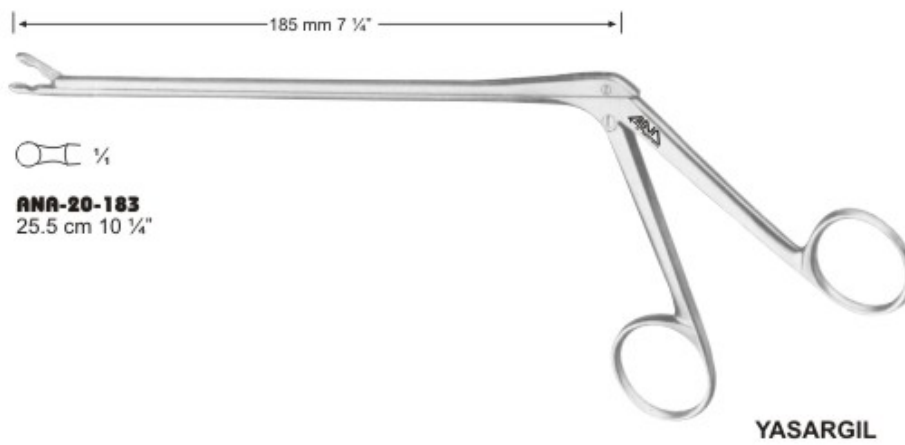

Straight

Shaft	120 mm	180 mm
Bite 2 x 10 mm	ANA-20-176	ANA-20-179
Bite 3 x 10 mm	ANA-20-177	ANA-20-180
Bite 4 x 10 mm	ANA-20-178	ANA-20-181

SCHLESINGER

LAMINECTOMY RONGEURS

Laminektomieztangen
Pinzas Para Laminectomía

Pinces Pour Laminectomie
Pinze Per Laminectomia

LAMINECTOMY RONGEURS

Laminektomieztangen
Pinzas Para Laminectomía

Pinces Pour Laminectomie
Pinze Per Laminectomia

LAMINECTOMY RONGEURS

Laminektomieztangen
Pinzas Para Laminectomía