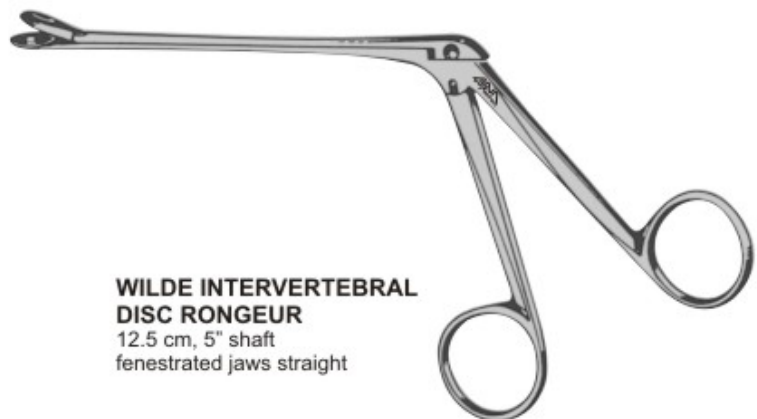

FERRIS - SMITH

OldBerg
Shaft 180 mm
Bite \varnothing 4 mm **ANA-20-267**
Bite \varnothing 5 mm **ANA-20-268**
Bite \varnothing 6 mm **ANA-20-269**

PITUITARY
RONGEUR

LAMINECTOMY RONGEURS

Laminektomieztangen
Pinzas Para Laminectomía

Pinces Pour Laminectomie
Pinze Per Laminectomia

LAMINECTOMY RONGEURS

Laminektomieztangen
Pinzas Para Laminectomía

Pinces Pour Laminectomie
Pinze Per Laminectomia

Working length 14 mm

MICRO GRASPING FORCEPS