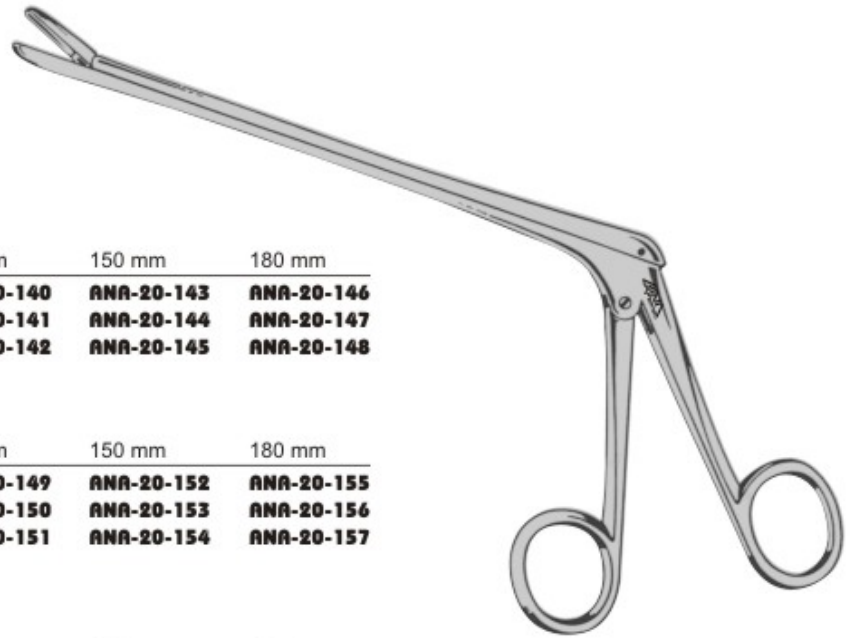

Schadelhalter
Estribos De Tracción Craneal

Pinces De Traction Crânienne
Pinza Per Trazione Craniale

CRUTCHFIELD
ANA-20-125
Small size

CRUTCHFIELD
ANA-20-126
medium size

ANA-20-127
Drill points only

ANA-20-128

CRUTCHFIELD
ANA-20-129
Large size

RONGEURS

Laminektomieztangen
Pinzas Para Laminectomía

Pinces Pour Laminectomie
Pinze Per Laminectomia

RONGEURS

Laminektomieztangen
Pinzas Para Laminectomía

Pinces Pour Laminectomie
Pinze Per Laminectomia

2x10 3x10 4x10

CUSHING
LOVE - GRUENWALD
SPURLING

Straight Shaft	120 mm	150 mm	180 mm
Bite 2 x 10 mm	ANA-20-140	ANA-20-143	ANA-20-146
Bite 3 x 10 mm	ANA-20-141	ANA-20-144	ANA-20-147
Bite 4 x 10 mm	ANA-20-142	ANA-20-145	ANA-20-148

Angled - up Shaft	120 mm	150 mm	180 mm
Bite 2 x 10 mm	ANA-20-149	ANA-20-152	ANA-20-155
Bite 3 x 10 mm	ANA-20-150	ANA-20-153	ANA-20-156
Bite 4 x 10 mm	ANA-20-151	ANA-20-154	ANA-20-157

Angled - down Shaft	120 mm	150 mm	180 mm
Bite 2 x 10 mm	ANA-20-158	ANA-20-161	ANA-20-164
Bite 3 x 10 mm	ANA-20-159	ANA-20-162	ANA-20-165
Bite 4 x 10 mm	ANA-20-160	ANA-20-163	ANA-20-166