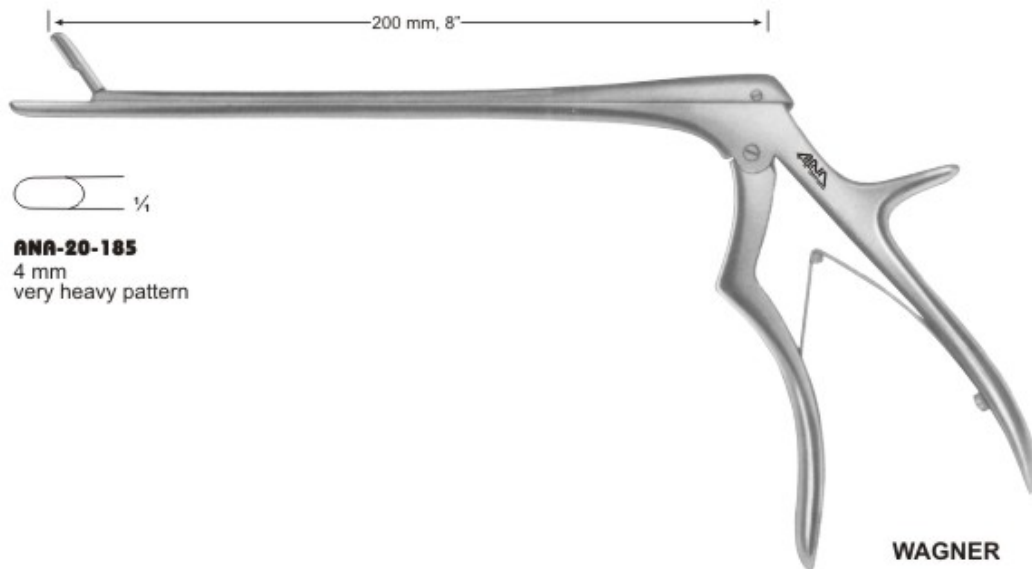

Straight

Shaft	120 mm	180 mm
Bite 2 x 10 mm	ANA-20-176	ANA-20-179
Bite 3 x 10 mm	ANA-20-177	ANA-20-180
Bite 4 x 10 mm	ANA-20-178	ANA-20-181

SCHLESINGER

LAMINECTOMY RONGEURS

Laminektomieztangen
Pinzas Para Laminectomía

Pinces Pour Laminectomie
Pinze Per Laminectomia

LAMINECTOMY RONGEURS

Laminektomieztangen
Pinzas Para Laminectomía

Pinces Pour Laminectomie
Pinze Per Laminectomia

LAMINECTOMY RONGEURS

Laminektomieztangen
Pinzas Para Laminectomía

Pinces Pour Laminectomie
Pinze Per Laminectomia

155 mm, 6"

1/4 ANA-20-190
2 mm

1/4 ANA-20-191
3 mm

1/4 ANA-20-192
4 mm

CASPAR

180 mm, 7"

1/4 ANA-20-193
3 x 10 mm