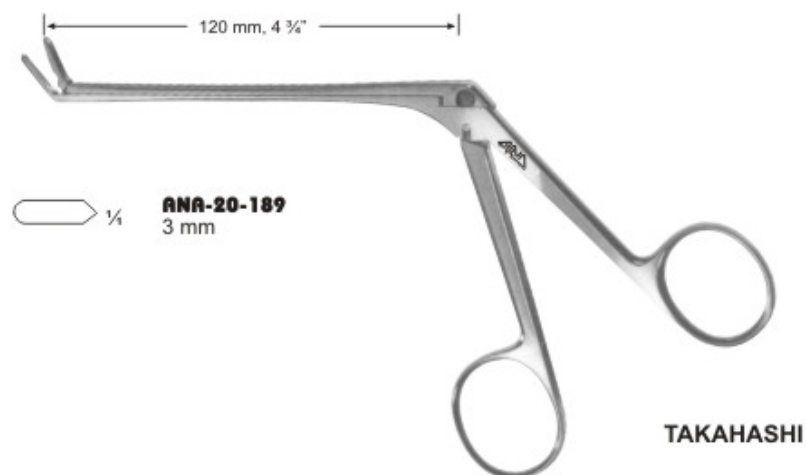

Straight

Shaft	120 mm	180 mm
Bite 2 x 10 mm	ANA-20-176	ANA-20-179
Bite 3 x 10 mm	ANA-20-177	ANA-20-180
Bite 4 x 10 mm	ANA-20-178	ANA-20-181

SCHLESINGER

LAMINECTOMY RONGEURS

Laminektomieztangen
Pinzas Para Laminectomía

Pinces Pour Laminectomie
Pinze Per Laminectomia

LAMINECTOMY RONGEURS

Laminektomieztangen
Pinzas Para Laminectomía

Pinces Pour Laminectomie
Pinze Per Laminectomia

LAMINECTOMY RONGEURS

Laminektomieztangen
Pinzas Para Laminectomía

Pinces Pour Laminectomie
Pinze Per Laminectomia

155 mm, 6"

1/4 ANA-20-190
2 mm

1/4 ANA-20-191
3 mm

1/4 ANA-20-192
4 mm

CASPAR

180 mm, 7"

1/4 ANA-20-193
3 x 10 mm