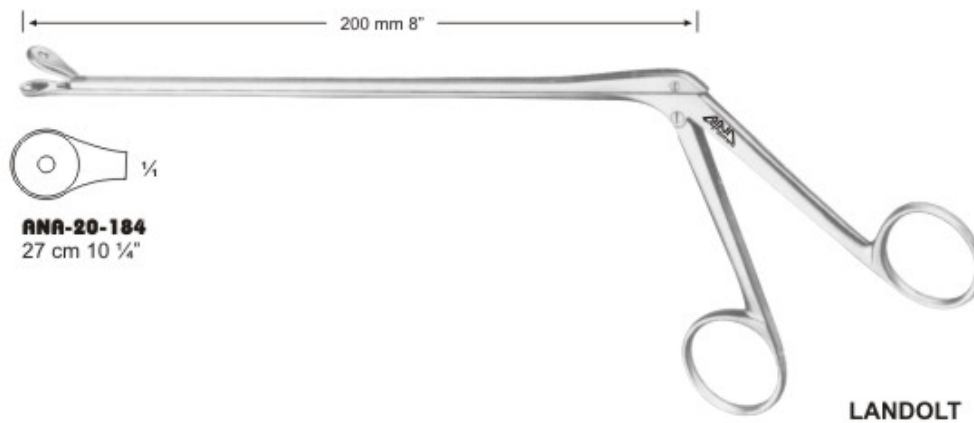

SPURLING

ANA-20-170 15 cm, 6"
4 x 10 mm
ANA-20-171 18 cm, 7"
4 x 10 mm
ANA-20-172 20 cm, 8"
Straight 4 x 10 mm

SCHLESINGER

ANA-20-173 15 cm, 6"
Straight
2 x 10 mm
Serrated
ANA-20-174 15 cm, 6"
Straight
3 x 10 mm
Serrated
ANA-20-175 15 cm, 6"
Straight
4 x 10 mm
Serrated

Straight

Shaft	120 mm	180 mm
Bite 2 x 10 mm	ANA-20-176	ANA-20-179
Bite 3 x 10 mm	ANA-20-177	ANA-20-180
Bite 4 x 10 mm	ANA-20-178	ANA-20-181

SCHLESINGER

LAMINECTOMY RONGEURS

Laminektomieztangen
Pinzas Para Laminectomía

Pinces Pour Laminectomie
Pinze Per Laminectomia

LAMINECTOMY RONGEURS

Laminektomieztangen
Pinzas Para Laminectomía

Pinces Pour Laminectomie
Pinze Per Laminectomia

LAMINECTOMY RONGEURS

Laminektomieztangen
Pinzas Para Laminectomía