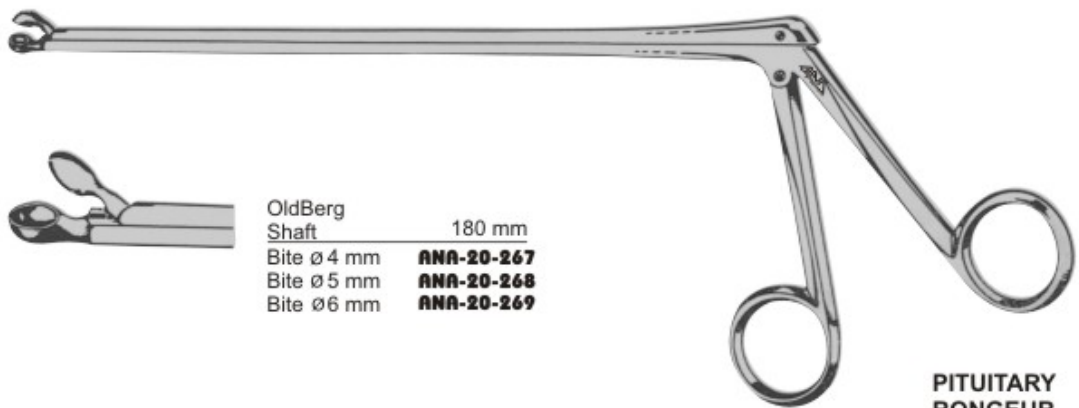

OldBerg
Shaft 180 mm
Bite $\varnothing$ 4 mm **ANA-20-267**
Bite $\varnothing$ 5 mm **ANA-20-268**
Bite $\varnothing$ 6 mm **ANA-20-269**

PITUITARY
RONGEUR