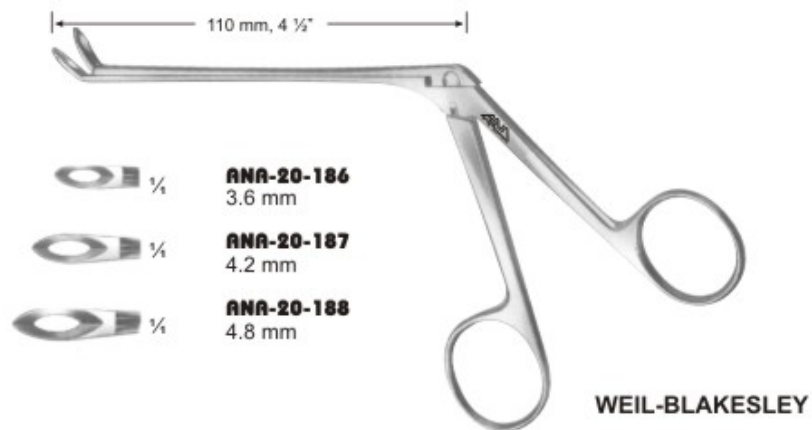

Straight

Shaft	120 mm	180 mm
Bite 2 x 10 mm	ANA-20-176	ANA-20-179
Bite 3 x 10 mm	ANA-20-177	ANA-20-180
Bite 4 x 10 mm	ANA-20-178	ANA-20-181

SCHLESINGER

LAMINECTOMY RONGEURS

Laminektomieztangen
Pinzas Para Laminectomía

Pinces Pour Laminectomie
Pinze Per Laminectomia

LAMINECTOMY RONGEURS

Laminektomieztangen
Pinzas Para Laminectomía

Pinces Pour Laminectomie
Pinze Per Laminectomia

LAMINECTOMY RONGEURS

Laminektomieztangen
Pinzas Para Laminectomía

Pinces Pour Laminectomie
Pinze Per Laminectomia

155 mm, 6"

1/4 ANA-20-190
2 mm

1/4 ANA-20-191
3 mm

1/4 ANA-20-192
4 mm

CASPAR

180 mm, 7"

1/4 ANA-20-193
3 x 10 mm